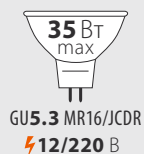

DLS-L152 GU5.3 GLASSY/CLEAR 3D

Код : **UL-00005318**

Габаритные размеры: **Ø95×25** мм

Размеры видимой части: **Ø95×10** мм

Материал: стекло

Цвет: Зеркальный/прозрачный

Патрон: в комплекте

Драйвер подсветки: в комплекте

Рабочее напряжение подсветки: **150/265** В

Мощность подсветки: **3** Вт