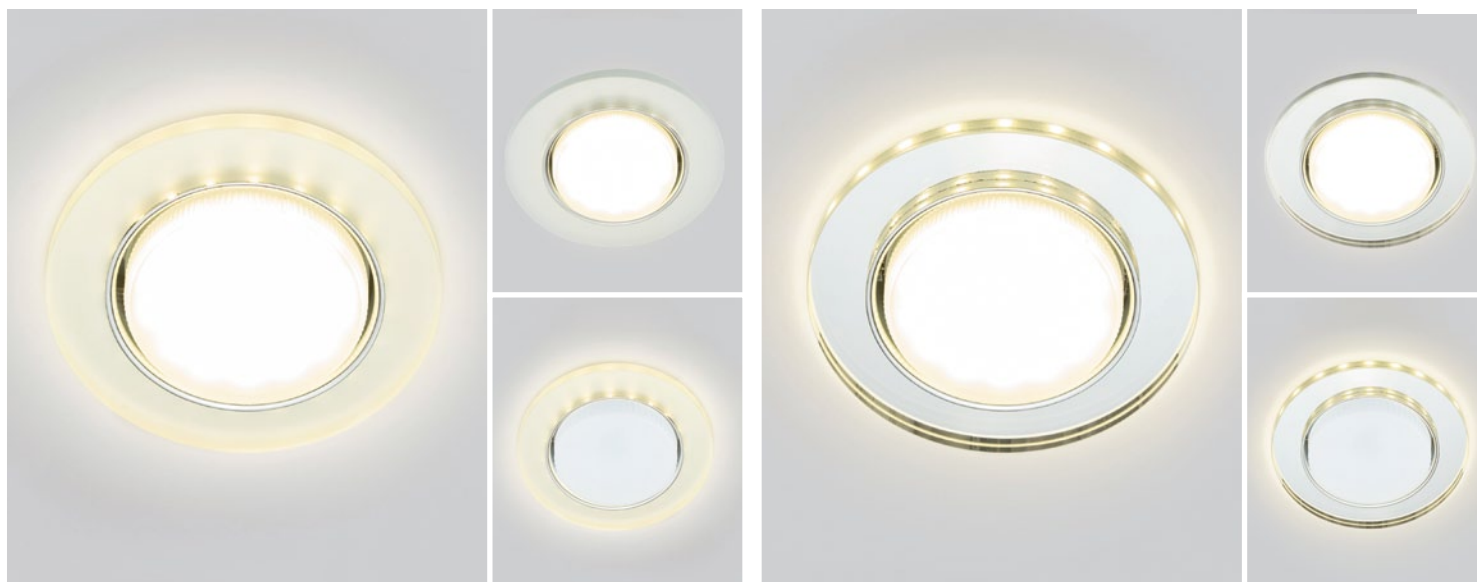

Серия Luciole — это изысканные светильники с дополнительной светодиодной подсветкой. Основной свет и подсветку можно использовать вместе и по отдельности.

У моделей 3D декоративная часть состоит из двух слоев:

Материал: стекло

Цвет: Зеркальный/прозрачный

Патрон: в комплекте

Драйвер подсветки: в комплекте

Рабочее напряжение подсветки: **150/265 В**

Мощность подсветки: **4 Вт**

fametto

Настоящее обаяние роскоши в вашем доме

Luciole

Декоративные встраиваемые светильники серии Luciole

НОВИНКА!

Подсветку можно подключать независимо от лампы!

DLS-L158 GX53 CHROME/MATT CLEAR

Код : **UL-00005323**

Габаритные размеры: Ø120×20 мм

Размеры видимой части: Ø120×10 мм